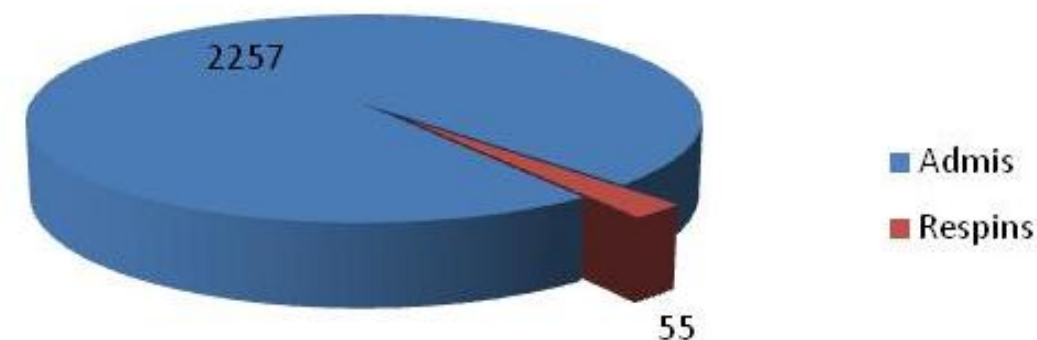

Situația candidaților înscriși pe postul de director adjunct