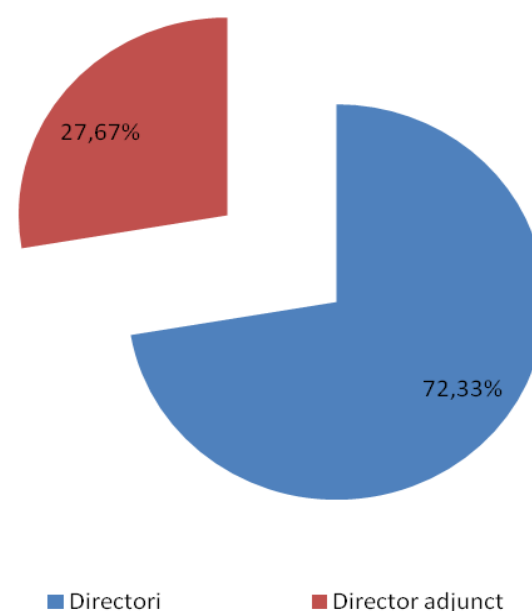

Situația posturilor vacante scoase la concurs pe județ și tip post:

Judet	Total posturi vacante	din care	
		Directori	Director adjunct
ALBA	188	134	54
ARAD	205	162	43
ARGEȘ	250	199	51
BACĂU	245	173	72
BIHOR	280	180	100
BISTRIȚA-NĂSĂUD	160	123	37
BOTOȘANI	175	134	41
BRAȘOV	265	183	82
BRĂILA	158	108	50
BUZĂU	202	157	45
CARAȘ-SEVERIN	167	124	43
CĂLĂRAȘI	140	99	41
CLUJ	291	216	75
CONSTANȚA	279	197	82
COVASNA	124	82	42
DÂMBOVIȚA	229	161	68
DOLJ	267	194	73
GALAȚI	239	174	65
GIURGIU	103	93	10
GORJ	162	112	50
HARGHITA	200	134	66
HUNEDOARA	185	112	73
IALOMIȚA	129	95	34
IAȘI	380	266	114
ILFOV	105	80	25
MARAMUREȘ	231	168	63
MEHEDINȚI	139	111	28
MUNICIPIUL BUCUREȘTI	644	426	218
MUREȘ	264	169	95
NEAMȚ	216	157	59
OLT	207	169	38
PRAHOVA	325	220	105
SATU MARE	193	135	58
SĂLAJ	137	113	24
SIBIU	209	154	55
SUCEAVA	284	214	70
TELEORMAN	173	142	31
TIMIȘ	287	197	90
TULCEA	106	85	21
VASLUI	199	151	48
VÂLCEA	166	127	39
VRANCEA	146	119	27
TOTAL	9054	6549	2505

Situația posturilor vacante de director și director adjunct