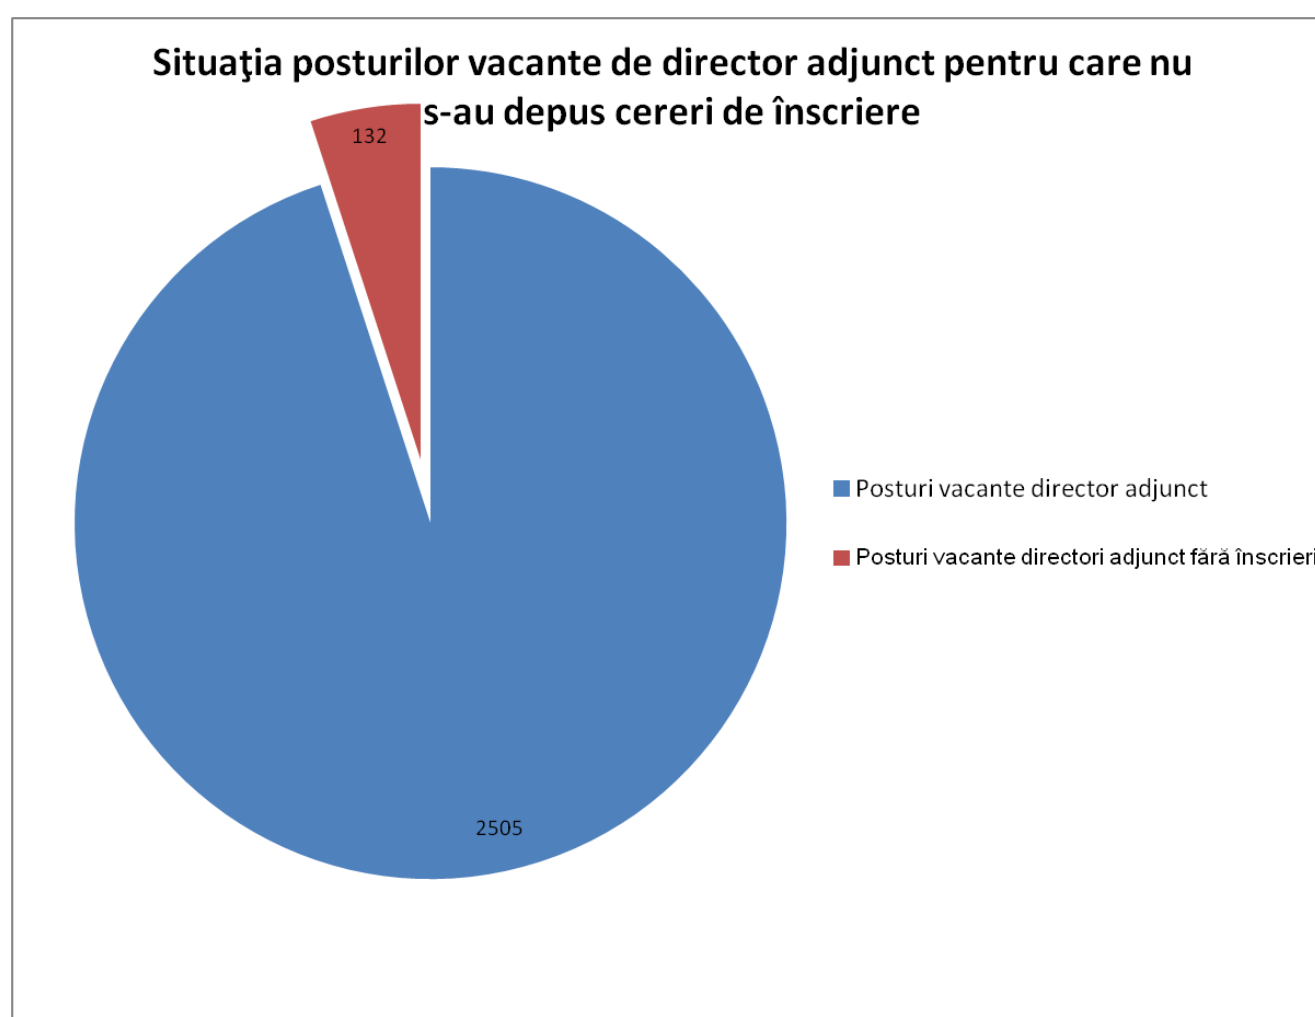

Gradul de neînscrisiere pe posturile vacante

Situația repartizării și înscrierilor pe posturile vacante de director și director adjunct la nivel de județ și mediu

Judet	Total posturi vacante directori	Număr directori inscriși	din care		Gradul de înscriere a candidaților pe posturile vacante de director	Total posturi vacante directori adjuncti	Număr directori adjuncti inscriși	din care		Gradul de înscriere a candidaților pe posturile vacante de director adjunct
			In mediul urban	In mediul rural				In mediul urban	In mediul rural	
ALBA	134	117	73	44	87,31%	54	52	47	5	96,30%
ARAD	162	111	65	46	68,52%	43	22	18	4	51,16%
ARGEȘ	199	209	115	94	105,03%	51	56	49	7	109,80%
BACĂU	173	198	97	101	114,45%	72	74	63	11	102,78%
BIHOR	180	196	94	102	108,89%	100	83	58	25	83,00%
BISTRIȚA-NĂSĂUD	123	105	52	53	85,37%	37	34	21	13	91,89%
BOTOȘANI	134	142	72	70	105,97%	41	38	33	5	92,68%
BRAȘOV	183	179	131	48	97,81%	82	74	59	15	90,24%
BRĂILA	108	115	76	39	106,48%	50	33	22	11	66,00%
BUZĂU	157	137	73	64	87,26%	45	39	34	5	86,67%
CARAȘ-SEVERIN	124	116	64	52	93,55%	43	45	36	9	104,65%
CĂLĂRAȘI	99	96	46	50	96,97%	41	22	18	4	53,66%
CLUJ	216	224	158	66	103,70%	75	84	74	10	112,00%
CONSTANȚA	197	182	125	57	92,39%	82	56	49	7	68,29%
COVASNA	82	70	38	32	85,37%	42	28	16	12	66,67%
DÂMBOVIȚA	161	176	82	94	109,32%	68	61	37	24	89,71%
DOLJ	194	321	187	134	165,46%	73	136	122	14	186,30%
GALAȚI	174	187	115	72	107,47%	65	70	59	11	107,69%
GIURGIU	93	67	34	33	72,04%	10	3	3	0	30,00%
GORJ	112	154	90	64	137,50%	50	74	55	19	148,00%
HARGHITA	134	120	66	54	89,55%	66	34	23	11	51,52%
HUNEDOARA	112	112	70	42	100,00%	73	76	72	4	104,11%
IALOMIȚA	95	99	46	53	104,21%	34	33	25	8	97,06%
IAȘI	266	218	104	114	81,95%	114	78	54	24	68,42%
ILFOV	80	75	25	50	93,75%	25	16	11	5	64,00%
MARAMUREȘ	168	188	114	74	111,90%	63	58	51	7	92,06%
MEHEDINȚI	111	118	60	58	106,31%	28	34	30	4	121,43%
MUNICIPIUL BUCUREȘTI	426	481	481	0	112,91%	218	182	182	0	83,49%
MUREȘ	169	169	95	74	100,00%	95	92	61	31	96,84%
NEAMȚ	157	170	77	93	108,28%	59	66	54	12	111,86%
OLT	169	183	87	96	108,28%	38	37	32	5	97,37%
PRAHOVA	220	234	132	102	106,36%	105	107	76	31	101,90%
SATU MARE	135	134	69	65	99,26%	58	48	29	19	82,76%
SĂLAJ	113	98	62	36	86,73%	24	19	14	5	79,17%
SIBIU	154	163	108	55	105,84%	55	39	33	6	70,91%
SUCEAVA	214	232	119	113	108,41%	70	77	62	15	110,00%
TELEORMAN	142	138	59	79	97,18%	31	25	23	2	80,65%
TIMIȘ	197	170	122	48	86,29%	90	75	62	13	83,33%