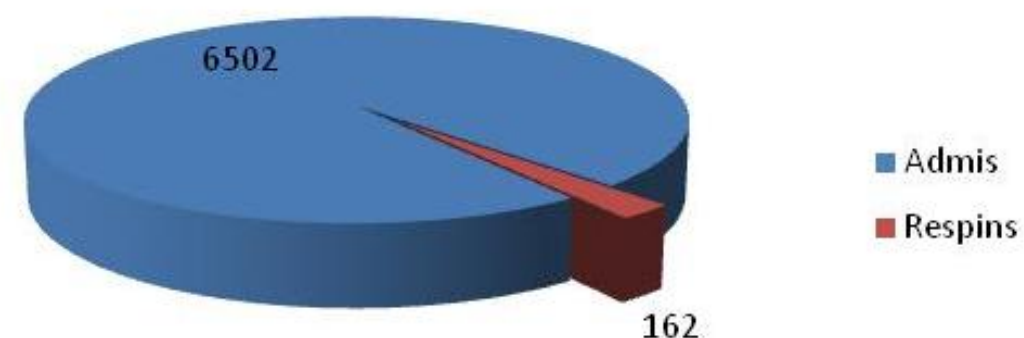

Situația candidaților înscriși la concursul de ocupare a funcțiilor de director și director adjunct

Judet	Director			Director adjunct		
	TOTAL, din care:	Admis	Respins	TOTAL, din care:	Admis	Respins
ALBA	117	112	5	52	50	2
ARAD	111	104	7	22	22	0
ARGEȘ	209	205	4	56	55	1
BACĂU	198	194	4	74	73	1
BIHOR	196	191	5	83	82	1
BISTRIȚA-NĂSĂUD	105	103	2	34	33	1
BOTOȘANI	142	138	4	38	38	0
BRĂILA	115	111	4	33	33	0
BRAȘOV	179	176	3	74	73	1
BUZĂU	137	132	5	39	39	0
CĂLĂRAȘI	96	95	1	22	21	1
CARAȘ-SEVERIN	116	113	3	45	44	1
CLUJ	224	222	2	84	81	3
CONSTANȚA	182	173	9	56	52	4
COVASNA	70	69	1	28	27	1
DÂMBOVIȚA	176	175	1	61	60	1
DOLJ	321	316	5	136	135	1
GALAȚI	187	181	6	70	66	4
GIURGIU	66	59	7	3	3	0
GORJ	154	150	4	74	71	3
HARGHITA	120	119	1	34	32	2
HUNEDOARA	112	109	3	76	74	2
IALOMIȚA	99	97	2	33	31	2
IAȘI	218	212	6	78	75	3
ILFOV	75	75	0	16	16	0
MARAMUREȘ	188	186	2	58	57	1
MEHEDINȚI	118	114	4	34	34	0
MUNICIPIUL BUCUREȘTI	481	468	13	182	179	3
MUREȘ	169	167	2	92	90	2
NEAMȚ	170	163	7	66	64	2
OLT	183	180	3	37	36	1
PRAHOVA	234	228	6	107	105	2
SĂLAJ	98	97	1	19	18	1
SATU MARE	134	133	1	48	45	3
SIBIU	163	161	2	39	38	1
TOTAL	6664	6502	162	2312	2257	55

SUCEAVA	232	230	2	77	77	0
TELEORMAN	138	132	6	25	25	0
TIMIȘ	170	166	4	75	74	1
TULCEA	58	56	2	16	14	2
VÂLCEA	144	139	5	48	48	0
VASLUI	128	122	6	39	39	0
VRANCEA	131	129	2	29	28	1
TOTAL	6664	6502	162	2312	2257	55

Situația candidaților înscriși pe postul de director