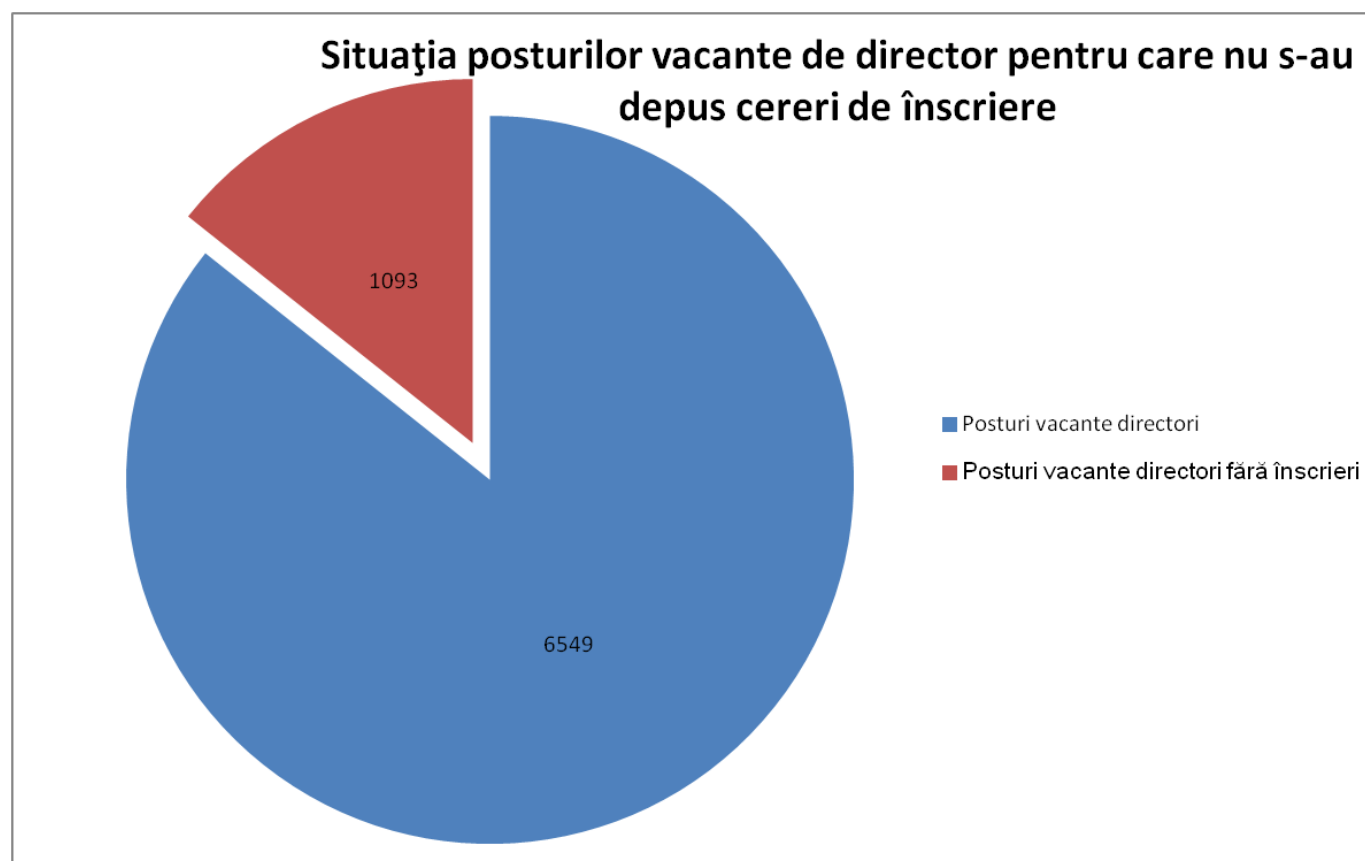

Gradul de neînscrisiere pe posturile vacante

Situația repartizării și înscrierilor pe posturile vacante de director și director adjunct la nivel de județ și mediu

Judet	Total posturi vacante directori	Număr directori inscriși	din care		Gradul de înscriere a candidaților pe posturile vacante de director	Total posturi vacante directori adjuncti	Număr directori adjuncti inscriși	din care		Gradul de înscriere a candidaților pe posturile vacante de director adjunct
			In mediul urban	In mediul rural				In mediul urban	In mediul rural	
ALBA	134	117	73	44	87,31%	54	52	47	5	96,30%
ARAD	162	111	65	46	68,52%	43	22	18	4	51,16%
ARGEȘ	199	209	115	94	105,03%	51	56	49	7	109,80%
BACĂU	173	198	97	101	114,45%	72	74	63	11	102,78%
BIHOR	180	196	94	102	108,89%	100	83	58	25	83,00%
BISTRIȚA-NĂSĂUD	123	105	52	53	85,37%	37	34	21	13	91,89%
BOTOȘANI	134	142	72	70	105,97%	41	38	33	5	92,68%
BRAȘOV	183	179	131	48	97,81%	82	74	59	15	90,24%
BRĂILA	108	115	76	39	106,48%	50	33	22	11	66,00%
BUZĂU	157	137	73	64	87,26%	45	39	34	5	86,67%
CARAȘ-SEVERIN	124	116	64	52	93,55%	43	45	36	9	104,65%
CĂLĂRAȘI	99	96	46	50	96,97%	41	22	18	4	53,66%
CLUJ	216	224	158	66	103,70%	75	84	74	10	112,00%
CONSTANȚA	197	182	125	57	92,39%	82	56	49	7	68,29%
COVASNA	82	70	38	32	85,37%	42	28	16	12	66,67%
DÂMBOVIȚA	161	176	82	94	109,32%	68	61	37	24	89,71%
DOLJ	194	321	187	134	165,46%	73	136	122	14	186,30%
GALAȚI	174	187	115	72	107,47%	65	70	59	11	107,69%
GIURGIU	93	67	34	33	72,04%	10	3	3	0	30,00%
GORJ	112	154	90	64	137,50%	50	74	55	19	148,00%
HARGHITA	134	120	66	54	89,55%	66	34	23	11	51,52%
HUNEDOARA	112	112	70	42	100,00%	73	76	72	4	104,11%
IALOMIȚA	95	99	46	53	104,21%	34	33	25	8	97,06%
IAȘI	266	218	104	114	81,95%	114	78	54	24	68,42%
ILFOV	80	75	25	50	93,75%	25	16	11	5	64,00%
MARAMUREȘ	168	188	114	74	111,90%	63	58	51	7	92,06%
MEHEDINȚI	111	118	60	58	106,31%	28	34	30	4	121,43%
MUNICIPIUL BUCUREȘTI	426	481	481	0	112,91%	218	182	182	0	83,49%
MUREȘ	169	169	95	74	100,00%	95	92	61	31	96,84%
NEAMȚ	157	170	77	93	108,28%	59	66	54	12	111,86%
OLT	169	183	87	96	108,28%	38	37	32	5	97,37%
PRAHOVA	220	234	132	102	106,36%	105	107	76	31	101,90%
SATU MARE	135	134	69	65	99,26%	58	48	29	19	82,76%
SĂLAJ	113	98	62	36	86,73%	24	19	14	5	79,17%
SIBIU	154	163	108	55	105,84%	55	39	33	6	70,91%
SUCEAVA	214	232	119	113	108,41%	70	77	62	15	110,00%
TELEORMAN	142	138	59	79	97,18%	31	25	23	2	80,65%
TIMIȘ	197	170	122	48	86,29%	90	75	62	13	83,33%